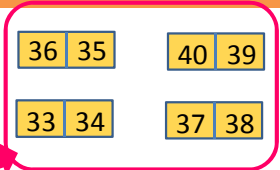

大型サロンバス 観光

■大型バス(高速道路での区分/特大車)

全長11,990mm/車幅2,490mm/車高3,520mm

■室内装備

TV, DVD, CD, ナビ, 冷蔵庫, ポット, シンセカラオケ, ETC, バックアイ, ニーリング
エアコン(フルオート), ターボ, トランク3本貫通, 後部サロン

■座席表(乗客定員55名) 運転手1+ガイド席1+正座席 45+補助8

※11列サロンシート

運転席	冷蔵庫	4	8	12	16	20	24	28	32	36	40	45
		3	7	11	15	19	23	27	31	35	39	44
ガイド席	補助席	補助席	補助席	補助席	補助席	補助席	補助席	補助席	補助席			43
		2	6	10	14	18	22	26	30	34	8	42
乗降口	小型収納	1	5	9	13	17	21	25	29	33	37	41