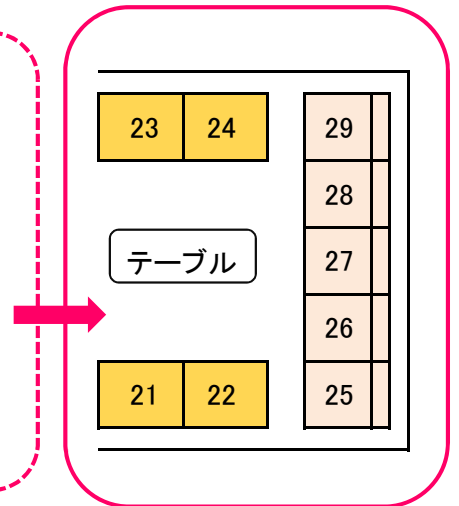

## ■座席表(乗客定員31名) 運転手1+ガイド席1+ 正座席 29

※7列サロンシート

座席回転時

…回転サロンシート (リクライニングシート)  
 …リクライニングシート

※サロン仕様ご希望の場合、事前にお申し付けください