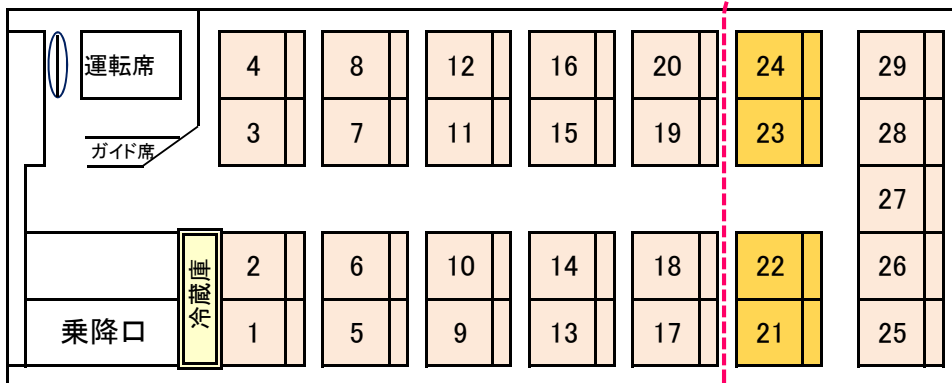

■座席表(乗客定員31名) 運転手1+ガイド席1+ 正座席 29

※7列サロンシート